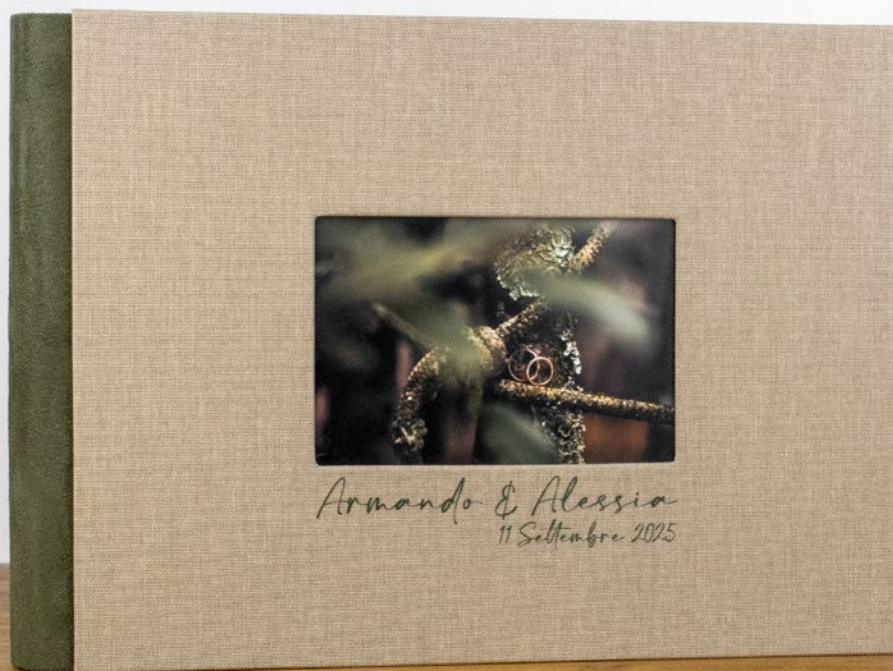

- Formati disponibili 15x20, 20x25, 20x30, 24x30, 25x35, 30x35, 30x40, 35x45, 40x50.
- 20x20, 25x25, 30x30, 35x35, 40x40.

Materiali disponibili per il dorso e retro

Wood – Forever – Country – Suede – Juta
Prestige – Zingana – Sughero