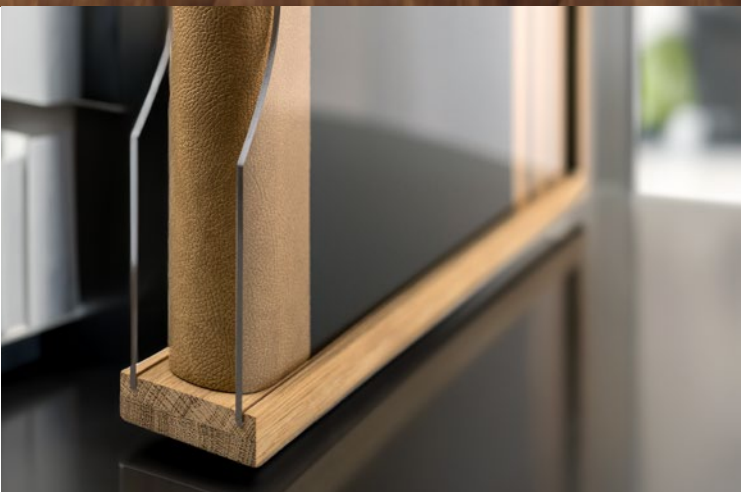

MUMBAI

- Box verticale con struttura il legno massello di rovere, frontale e retro in plexiglass.

- Formati disponibili per album :
  20x30, 25x35, 30x40
  25x25, 30x30, 40x40

Sovrastampa del testo in rilievo
o incisione opzionale.