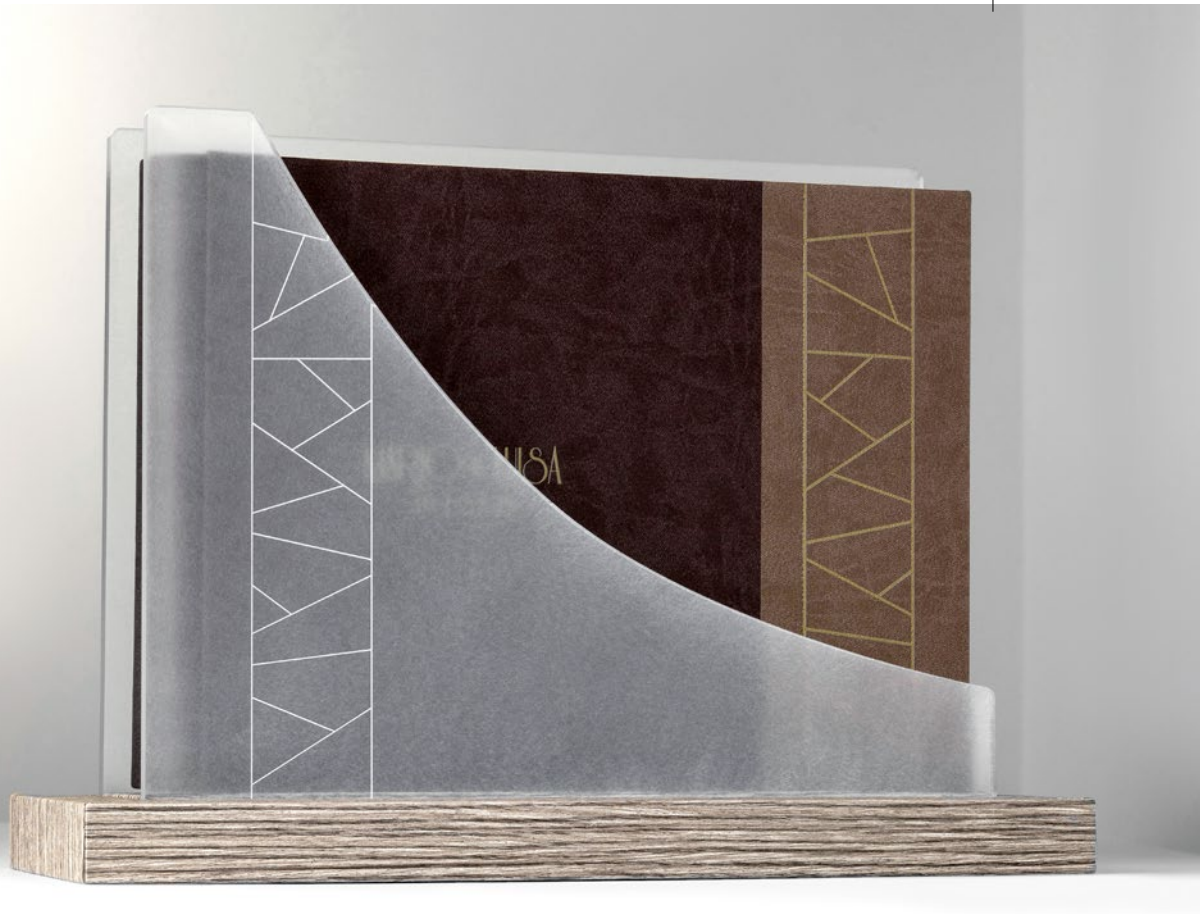

TOWER LIGHT 2

- Box verticale con fronte e retro in plexiglass satinato personalizzabile con testo in rilievo o incisione.

- Formati disponibili per album :
  20x30, 25x35, 30x40
  25x25, 30x30.

Incisioni opzionali

disponibile anche senza led

effetto del testo con led

Materiali disponibili per il rivestimento della base

Wood – Forever – Country – Suede – Juta
Prestige – Zingana – Sughero