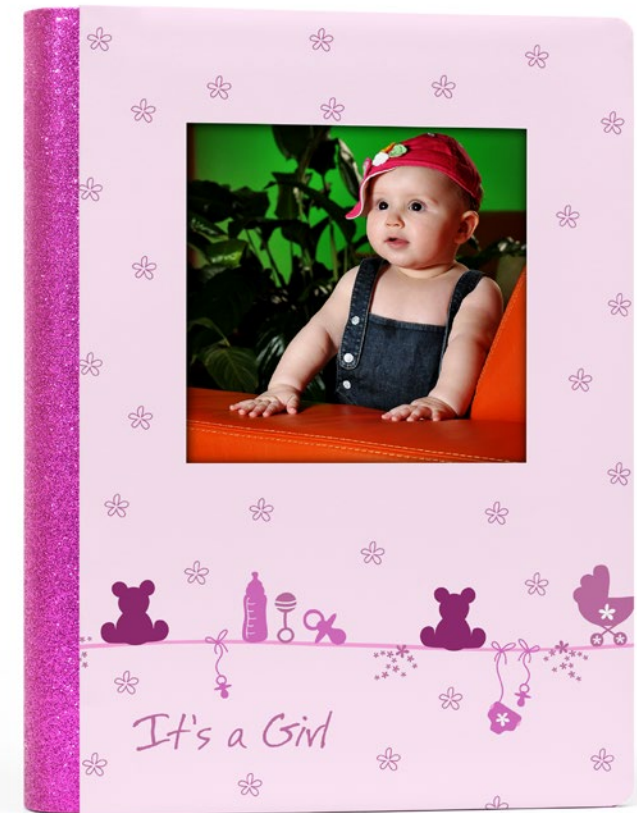

Baby World mod 02

glitter
light blue