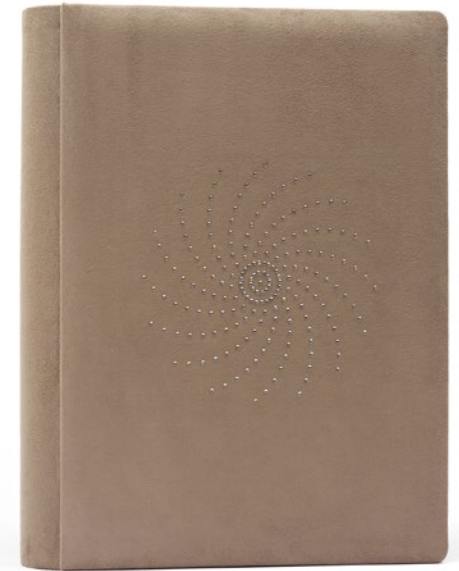

Disponibile in 18 colori con virpelle Suede

swarovski crystal

brown

silver

black

Ornamenta

- Copertina in plexiglass con grafica retrò. Costa e retro in virpelle.

- Formati disponibili 15x20, 20x25, 20x30, 24x30, 25x35, 30x35, 30x40, 35x45, 40x50.
- 20x20, 25x25, 30x30, 35x35, 40x40, 50x50.
- 20x15, 25x20, 30x20, 30x24, 35x25, 35x30, 40x30, 45x35, 50x40.
- 50x20