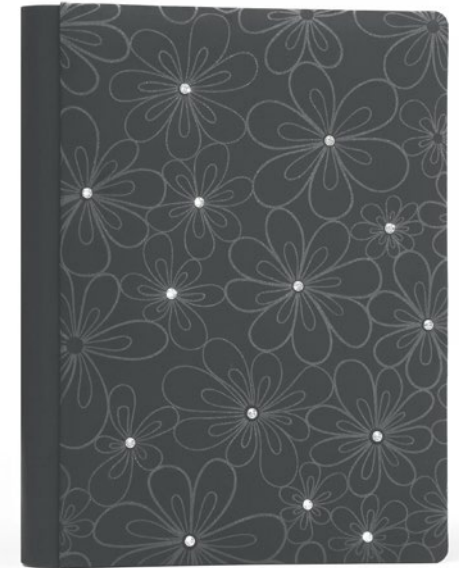

Daisy Diamond

- Copertina in virpelle con effetto scamosciato e fiori stampati in rilievo, incastonature in Swarovski Crystal.

- Formati disponibili 15x20, 20x25, 20x30, 24x30, 25x35, 30x35, 30x40, 35x45, 40x50.
- 20x20, 25x25, 30x30, 35x35, 40x40, 50x50.
- 20x15, 25x20, 30x20, 30x24, 35x25, 35x30, 40x30, 45x35, 50x40.

Disponibile in 18 colori con virpelle Suede

dark grey

black

cammello