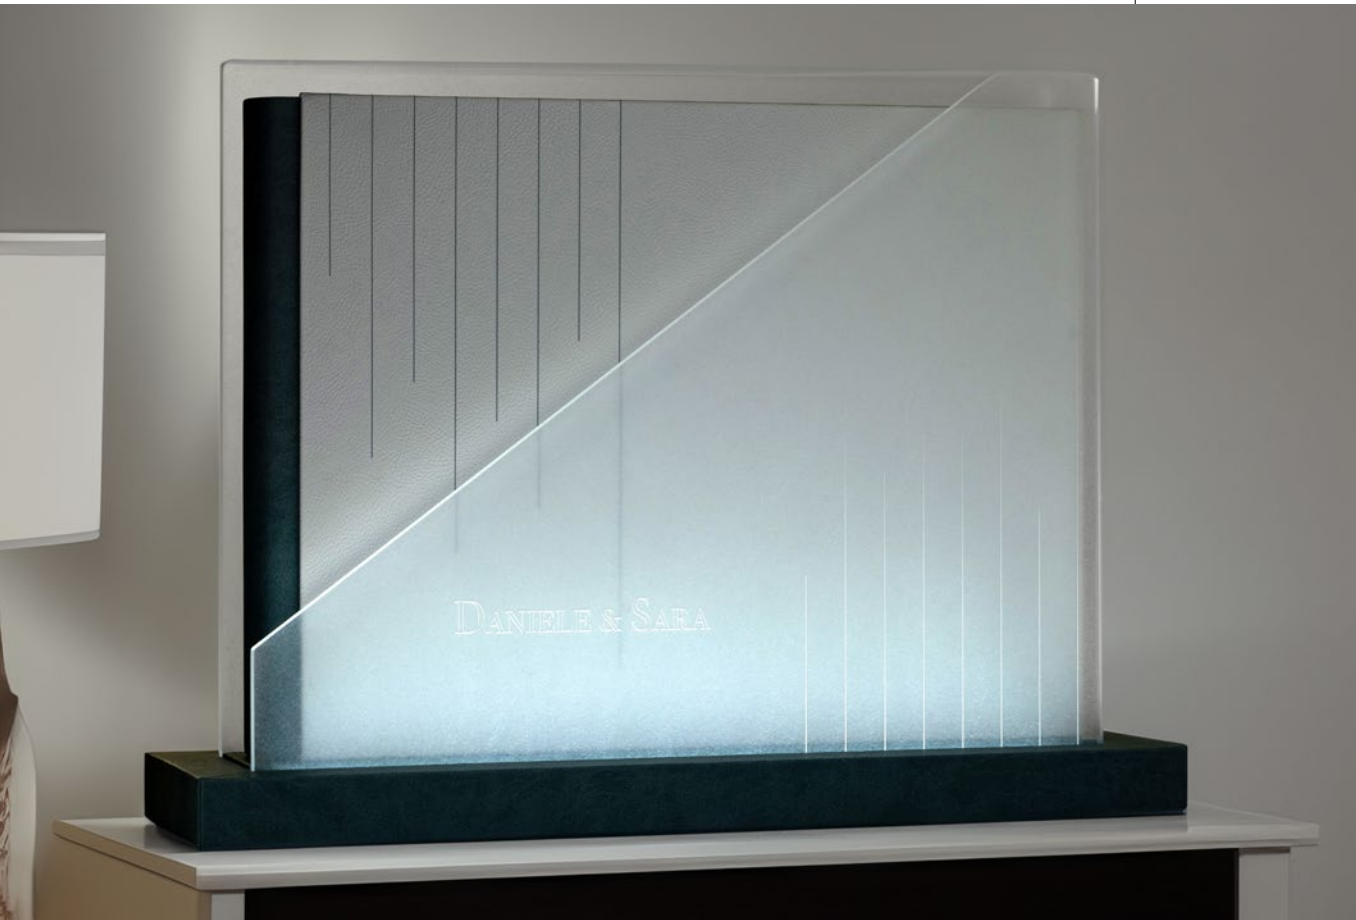

Wood – Forever – Country – Suede – Juta
Prestige – Zingana – Sughero

TOWER LIGHT 1

- Box verticale con fronte e retro in plexiglass satinato personalizzabile con testo in rilievo o incisione.

- Formati disponibili per album :
20x30, 25x35, 30x40
25x25, 30x30.