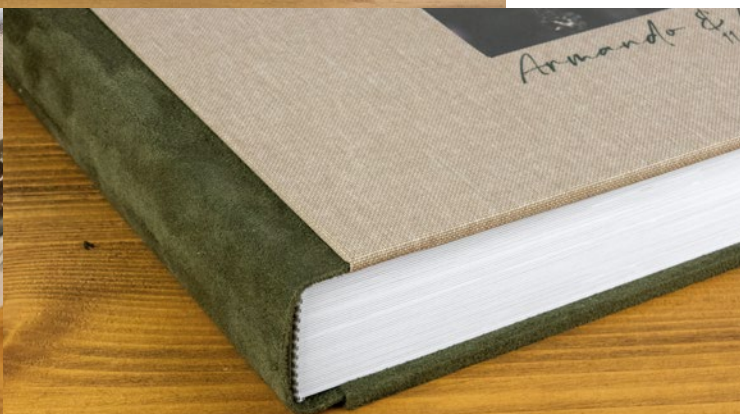

COUNTRY

- Copertina in tela disponibile in 10 colori. Dorso e retro a scelta tra tutti i materiali disponibili. Disponibile con o senza frame. Sovrastampa del testo opzionale.

- Formati disponibili 15x20, 20x25, 20x30, 24x30, 25x35, 30x35, 30x40, 35x45, 40x50.
- 20x20, 25x25, 30x30, 35x35, 40x40.

Materiali disponibili per il dorso e retro

Wood – Forever – Country – Suede – Juta
Prestige – Zingana – Sughero