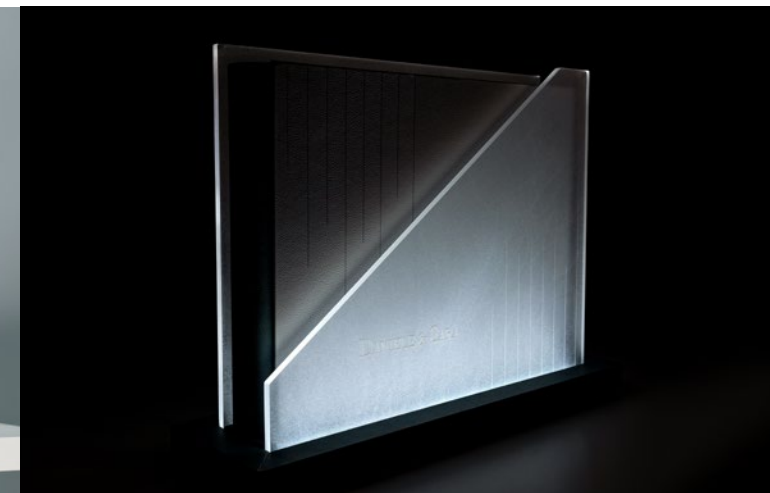

TOWER LIGHT 1

- Box verticale con fronte e retro in plexiglass satinato personalizzabile con testo in rilievo o incisione.

- Formati disponibili per album :
  20x30, 25x35, 30x40
  25x25, 30x30.

Incisioni opzionali

disponibile anche senza led

effetto del testo con led

Materiali disponibili per il rivestimento della base

Wood – Forever – Country – Suede – Juta
Prestige – Zingana – Sughero