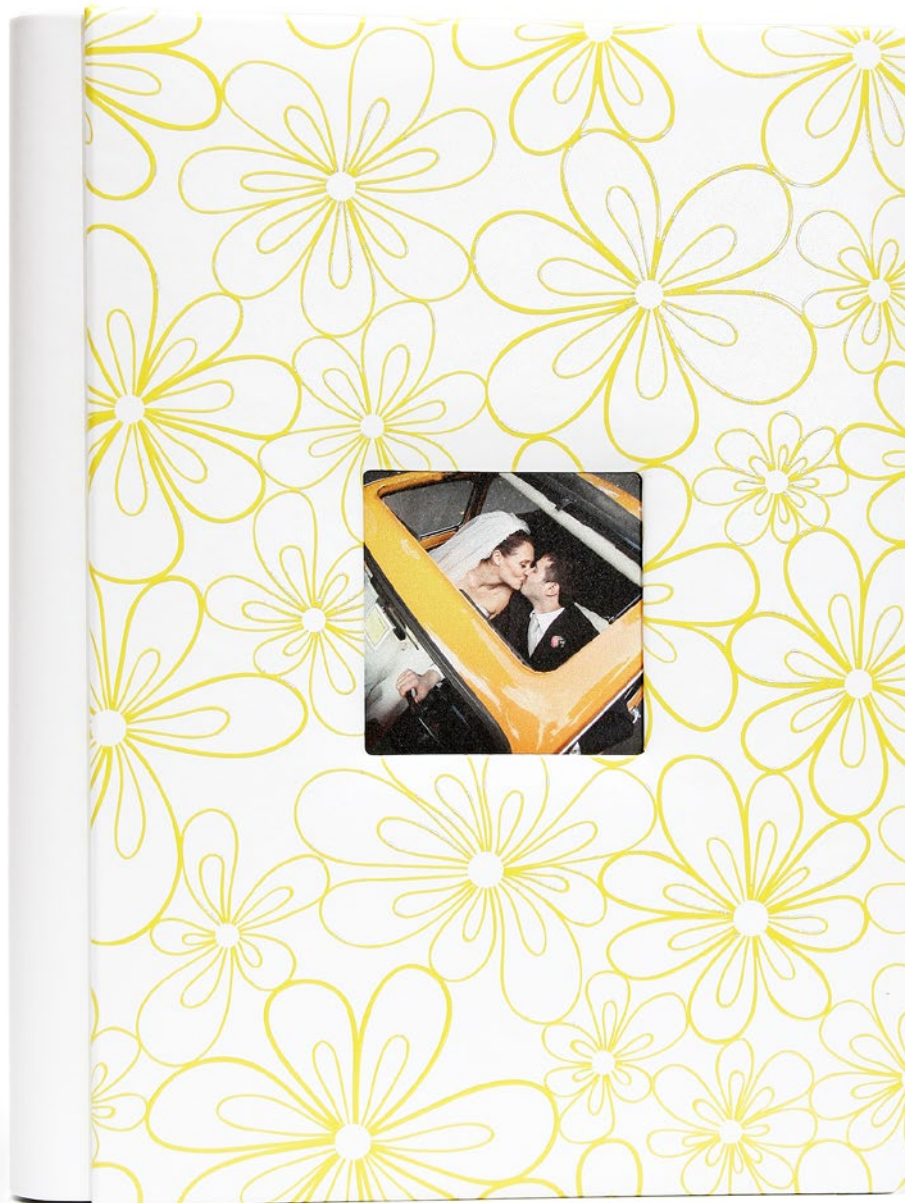

Daisy Frame

- Copertina in virpelle con disegno in rilievo e frame per foto. Costa e retro in virpelle, colore a scelta.

- Formati disponibili 15x20, 20x25, 20x30, 24x30, 25x35, 30x35, 30x40, 35x45, 40x50.
- 20x20, 25x25, 30x30, 35x35, 40x40, 50x50.
- 20x15, 25x20, 30x20, 30x24, 35x25, 35x30, 40x30, 45x35, 50x40.

white
yellow

colori disponibili