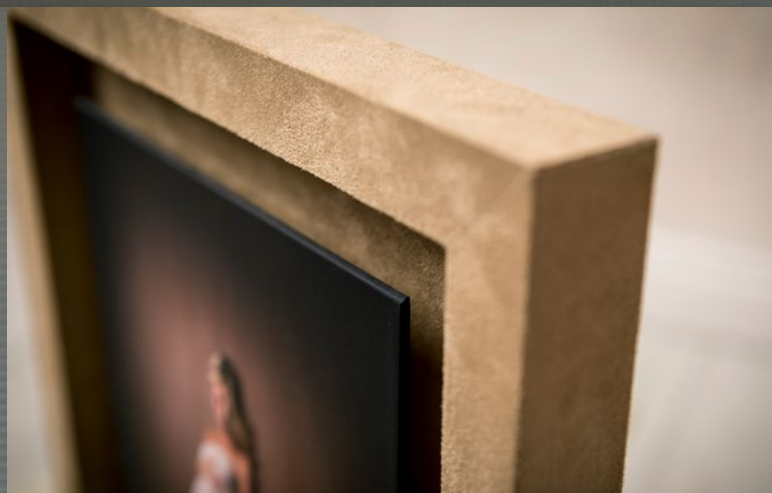

Cornice di ultima generazione da tavolo o parete con immagine distanziata dal fondo, stampata su Soft Touch o Plexiglass.

Disponibile con i seguenti materiali da rivestimento: Country, Juta, Suede, Wood, Forever, Zingana, Prestige e Sughero.

Formati Disponibili:

Formato Immagine	Formato Cornice
25x25	38x38
20x30	43x33
25x35	38x48
30x30	43x43
30x40	53x43
35x35	48x48

SOFT TOUCH