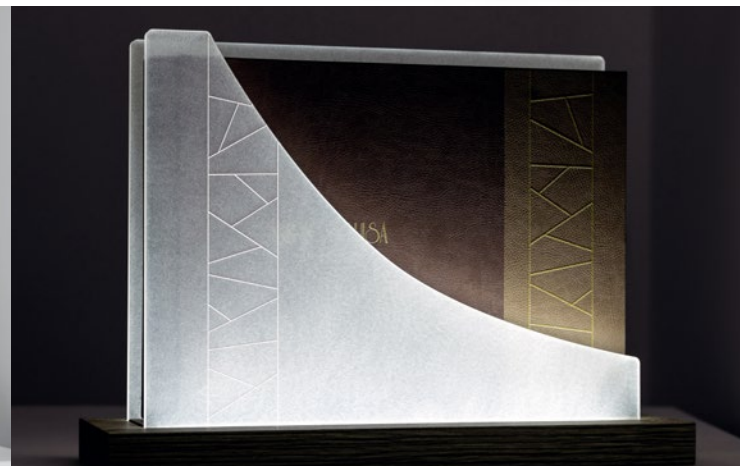

TOWER LIGHT 2

- Box verticale con fronte e retro in plexiglass satinato personalizzabile con testo in rilievo o incisione.

- Formati disponibili per album :
  20x30, 25x35, 30x40
  25x25, 30x30.

Incisioni opzionali

disponibile anche senza led

effetto del testo con led

Materiali disponibili per il rivestimento della base

Wood – Forever – Country – Suede – Juta
Prestige – Zingana – Sughero