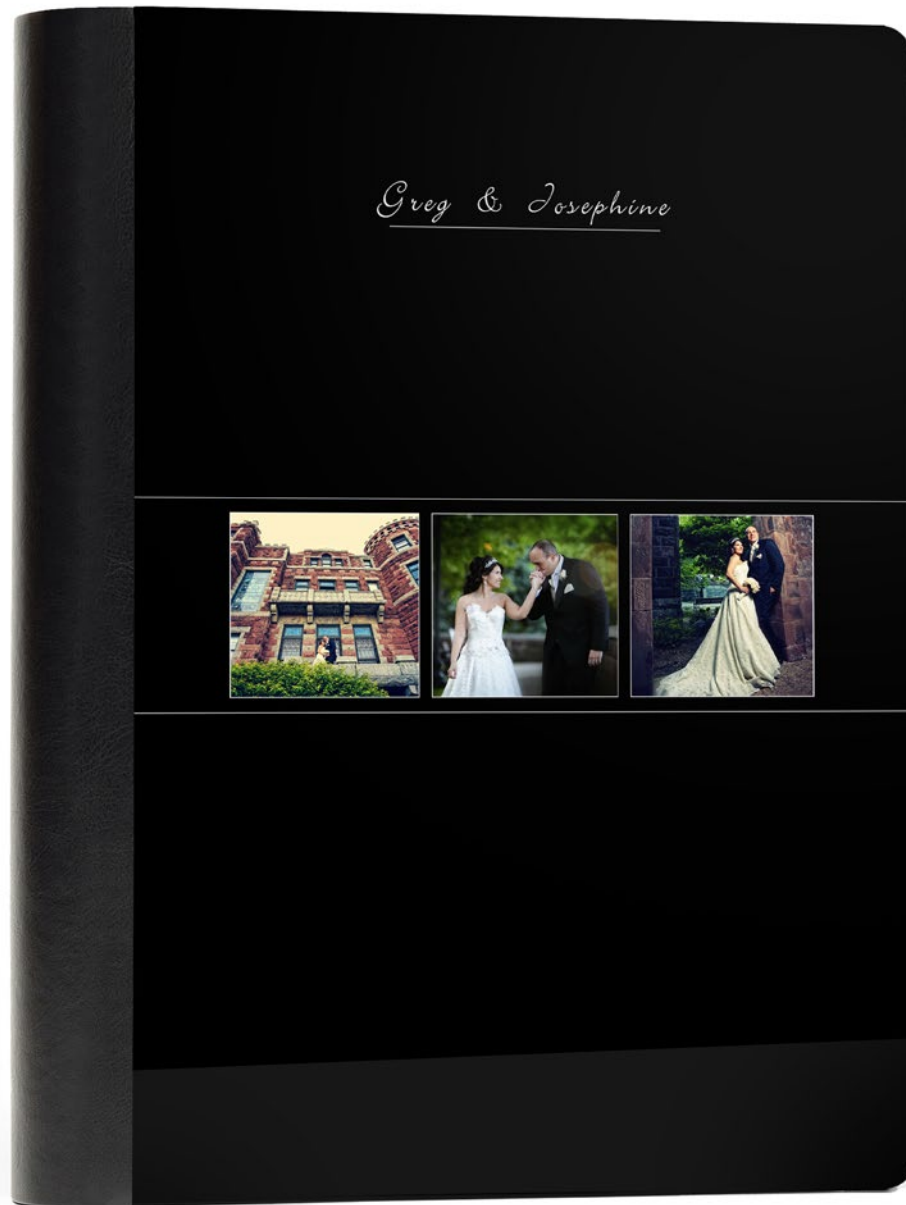

black

white

Eye

Copertina in virpelle con con effetto scamosciato stampata con decoro.

Disponibile con o senza frame.

- Formati disponibili 15x20, 20x25, 20x30, 24x30, 25x35, 30x35, 30x40, 35x45, 40x50.
- 20x20, 25x25, 30x30, 35x35, 40x40, 50x50.
- 20x15, 25x20, 30x20, 30x24, 35x25, 35x30, 40x30, 45x35, 50x40.