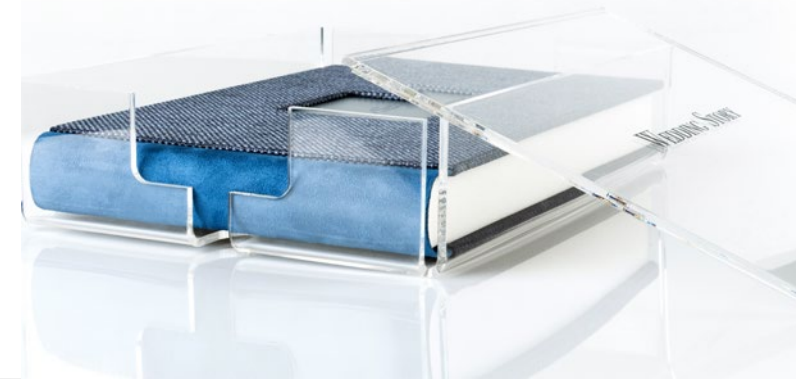

Sovrastampa a colori.
Stampa del testo con un colore e un font a scelta.