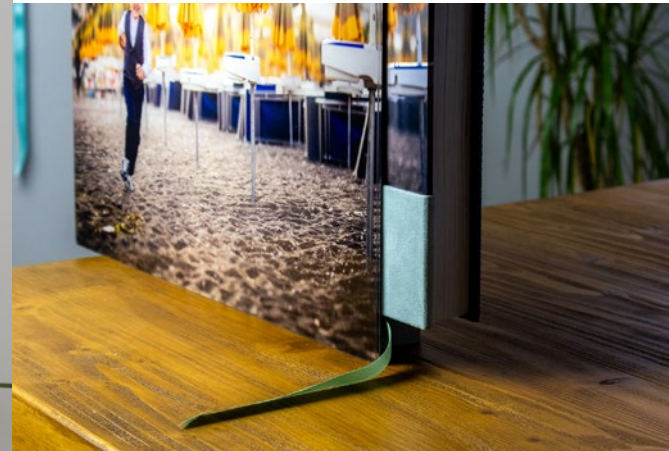

Materiali disponibili per il rivestimento del box:

Wood - Forever - Country - Suede - Juta
Prestige - Zingana - Sughero