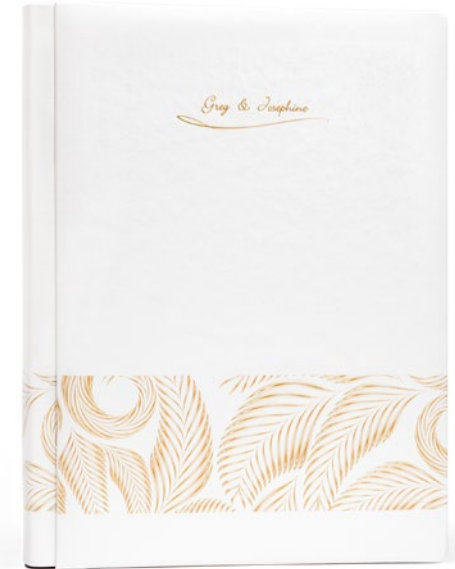

Palm

- Copertina in virpelle con decoro e nomi stampati in rilievo. Costa stampata e retro bianco.

- Formati disponibili 15x20, 20x25, 20x30, 24x30, 25x35, 30x35, 30x40, 35x45, 40x50.
- 20x20, 25x25, 30x30, 35x35, 40x40, 50x50.
- 20x15, 25x20, 30x20, 30x24, 35x25, 35x30, 40x30, 45x35, 50x40.

orange

green

tiffany