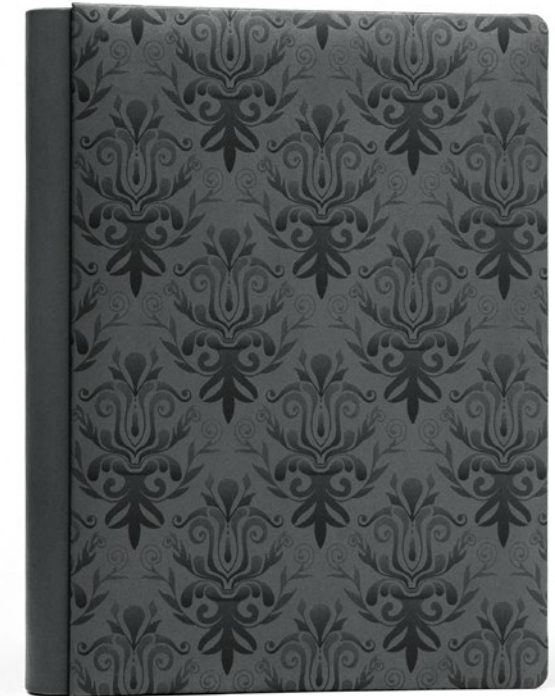

Disponibile in 18 colori con virpelle Suede

brown

grey