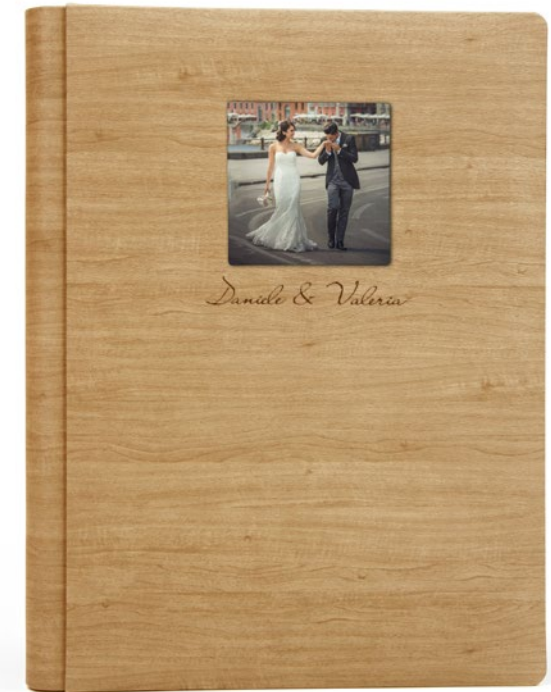

Wood

- Copertina in virpelle effetto legno. Disponibile con o senza frame. Testo in rilievo opzionale.

- Formati disponibili 15x20, 20x25, 20x30, 24x30, 25x35, 30x35, 30x40, 35x45, 40x50.
- 20x20, 25x25, 30x30, 35x35, 40x40, 50x50.
- 20x15, 25x20, 30x20, 30x24, 35x25, 35x30, 40x30, 45x35, 50x40.

Disponibile in 15 colori con virpelle Wood

Wood Frame