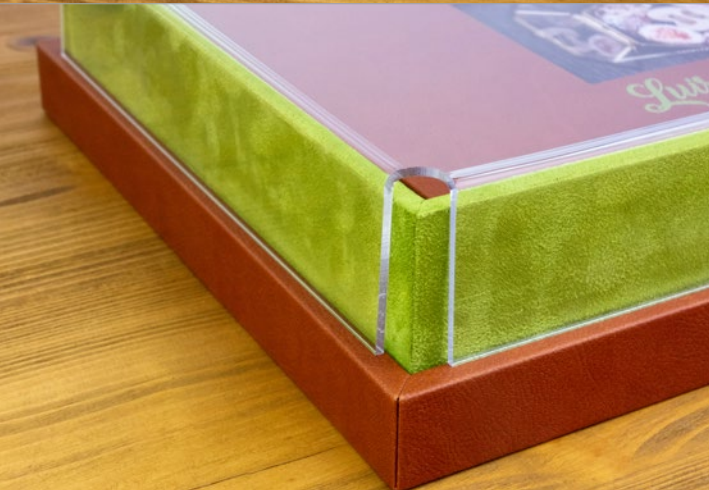

TWIN 2.0

- Box con base e alzata rivestiti con i materiali disponibili.
  Copertura in plexiglass

- Formati disponibili : 25x35, 30x40

COMPONENTI PERSONALIZZABILI:

Sovrastampa a colori.

Stampa del testo in rilievo con colore e font a scelta.

Materiali disponibili per il rivestimento della base e dell'alzata

Wood - Forever - Country - Suede - Juta - Prestige
Zingana - Sughero