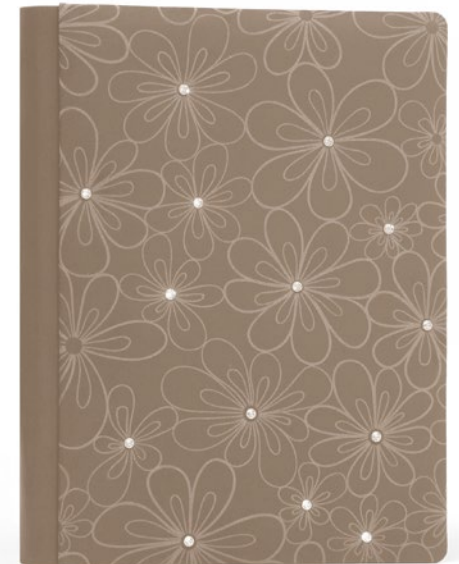

Daisy Diamond

- Copertina in virpelle con effetto scamosciato e fiori stampati in rilievo, incastonature in Swarovski Crystal.

- Formati disponibili 15x20, 20x25, 20x30, 24x30, 25x35, 30x35, 30x40, 35x45, 40x50.
- 20x20, 25x25, 30x30, 35x35, 40x40, 50x50.
- 20x15, 25x20, 30x20, 30x24, 35x25, 35x30, 40x30, 45x35, 50x40.

Disponibile in 18 colori con virpelle Suede

dark grey

black

cammello