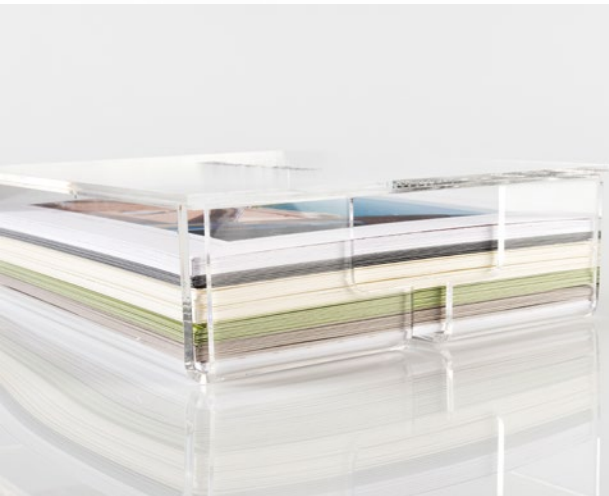

Sovrastampa a colori.
Stampa del testo con un colore e un font a scelta.