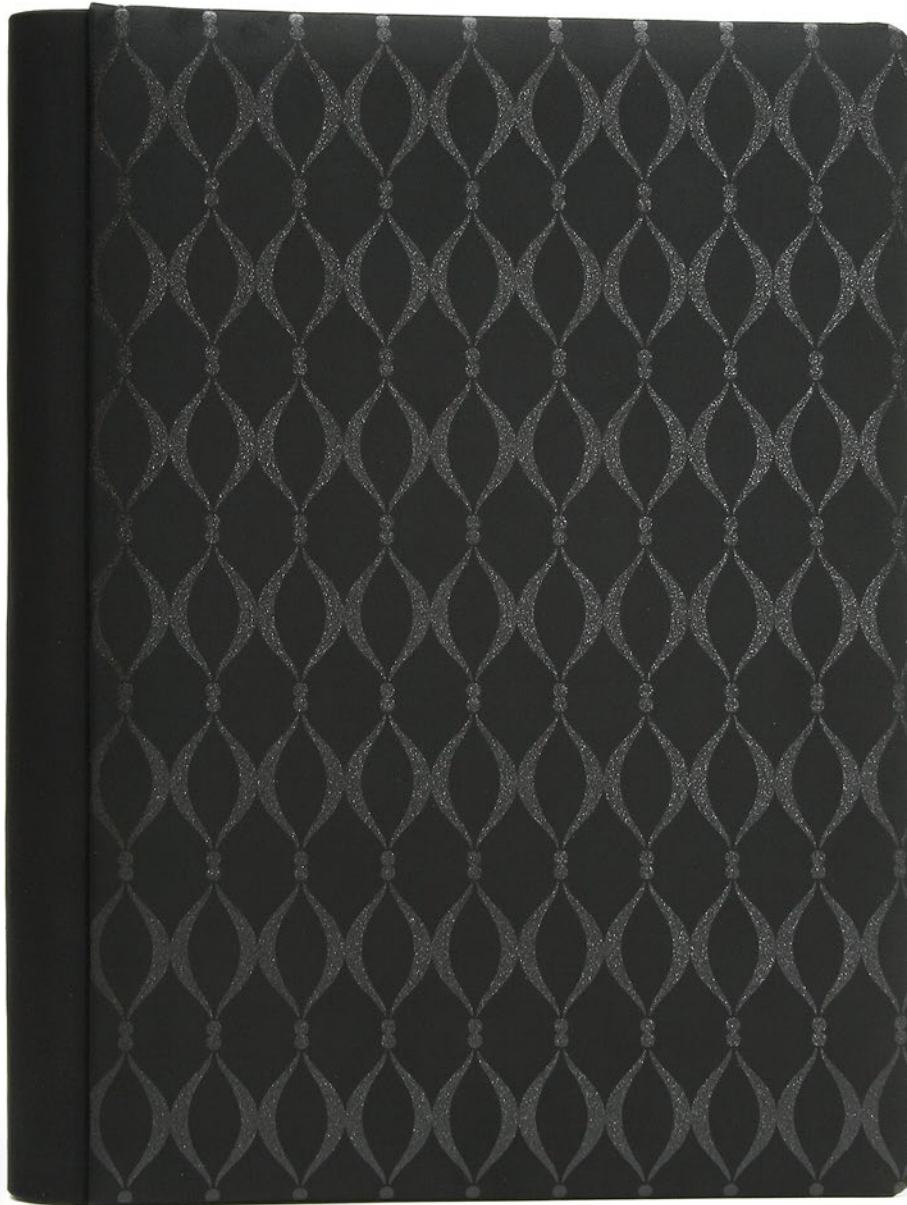

black

white

Eye

Copertina in virpelle con con effetto scamosciato stampata con decoro.

Disponibile con o senza frame.

- Formati disponibili 15x20, 20x25, 20x30, 24x30, 25x35, 30x35, 30x40, 35x45, 40x50.
- 20x20, 25x25, 30x30, 35x35, 40x40, 50x50.
- 20x15, 25x20, 30x20, 30x24, 35x25, 35x30, 40x30, 45x35, 50x40.