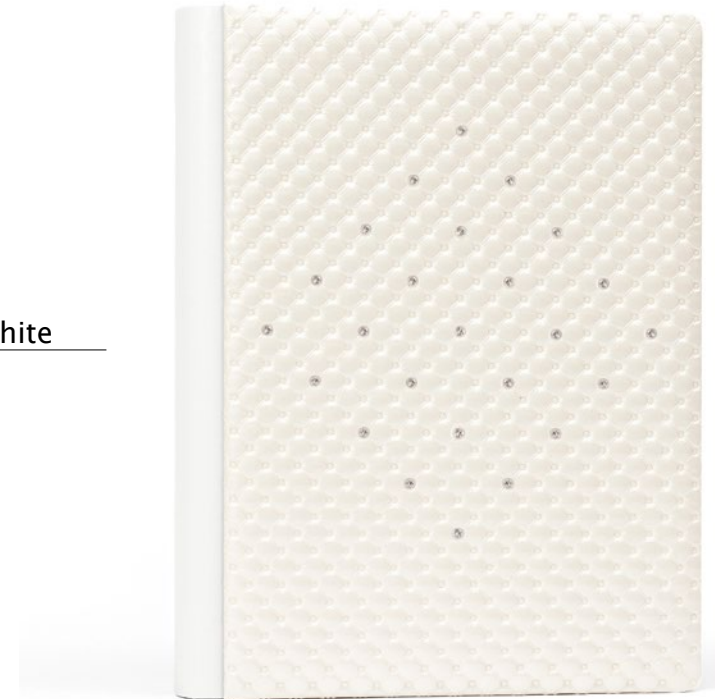

silver   white