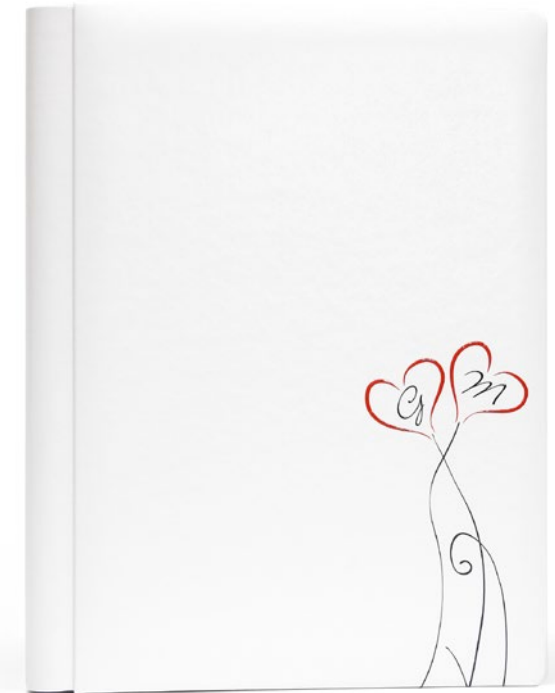

Love Frame

- Copertina in virpelle con cuori ed iniziali stampati in rilievo. Disponibile con o senza frame.

- Formati disponibili 15x20, 20x25, 20x30, 24x30, 25x35, 30x35, 30x40, 35x45, 40x50.
- 20x20, 25x25, 30x30, 35x35, 40x40, 50x50.
- 20x15, 25x20, 30x20, 30x24, 35x25, 35x30, 40x30, 45x35, 50x40.

Love