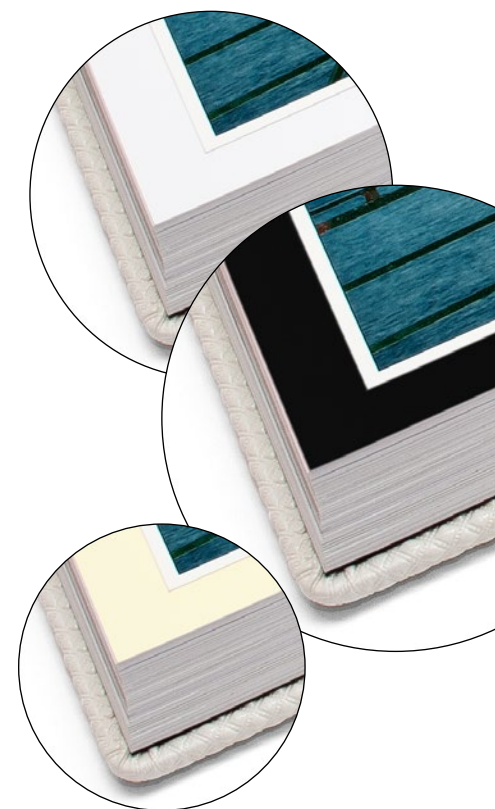

Mixta Album

Da oggi la tecnica classica e moderna si fondono per creare un fotolibro con pagine in cartoncino e velina.

A pagine interamente fotografiche si alternano pagine con velina su sfondi di cartoncino.

1. L'album può essere realizzato con diverse finiture di carta (lucida, opaca, metal).
   - La carta velina semitrasparente può essere personalizzata (ad esempio con i nomi degli sposi o le loro iniziali o con un'immagine diversa per ogni velina o altro purché venga specificatamente allegato il file in fase di ordine).
   - Lo sfondo di cartoncino può essere di tre colori (bianco, nero, avorio), i diversi colori possono alternarsi nello stesso album.
2. Insieme ad i file per la stampa dell'album dovranno essere inviati anche i rispettivi file da dover poi inserire (una volta ricevuto l'album) nelle pagine dove è presente il cartoncino.